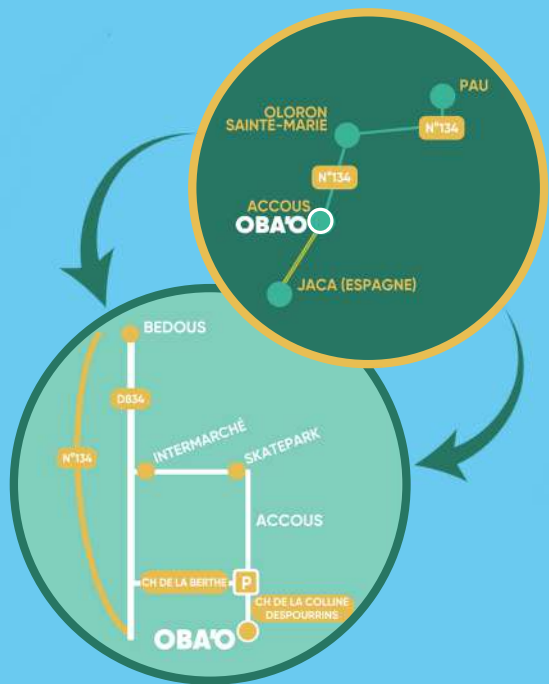

**HABLAMOS
CASTELLANO**

Vallée d'Aspe Accous

Chemin de la colline despourrins 64490

Situé à quelques encablures de la frontière espagnole

Oba'O promet plusieurs hectares de sérénité et d'aventures ;

L'itinéraires des Cimes fera le bonheur des moins sportifs souhaitant défier la hauteur

Tarifs & Horaires : www.oba-o.fr

Paiement
par chèque

CHÈQUE-VACANCES

TOURISME & HANDICAP

Station
Nouvelle-
Aquitaine

BALANÇOIRES
GÉANTES

TYROLIENNES

ESCALAD'ARBRE